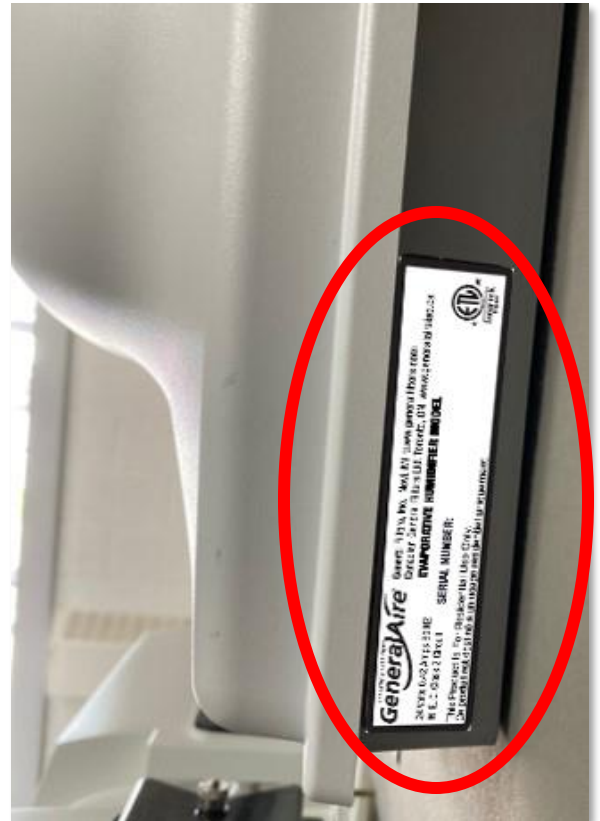

# GeneralAire® Evaporative Humidifiers 3200 & 4200